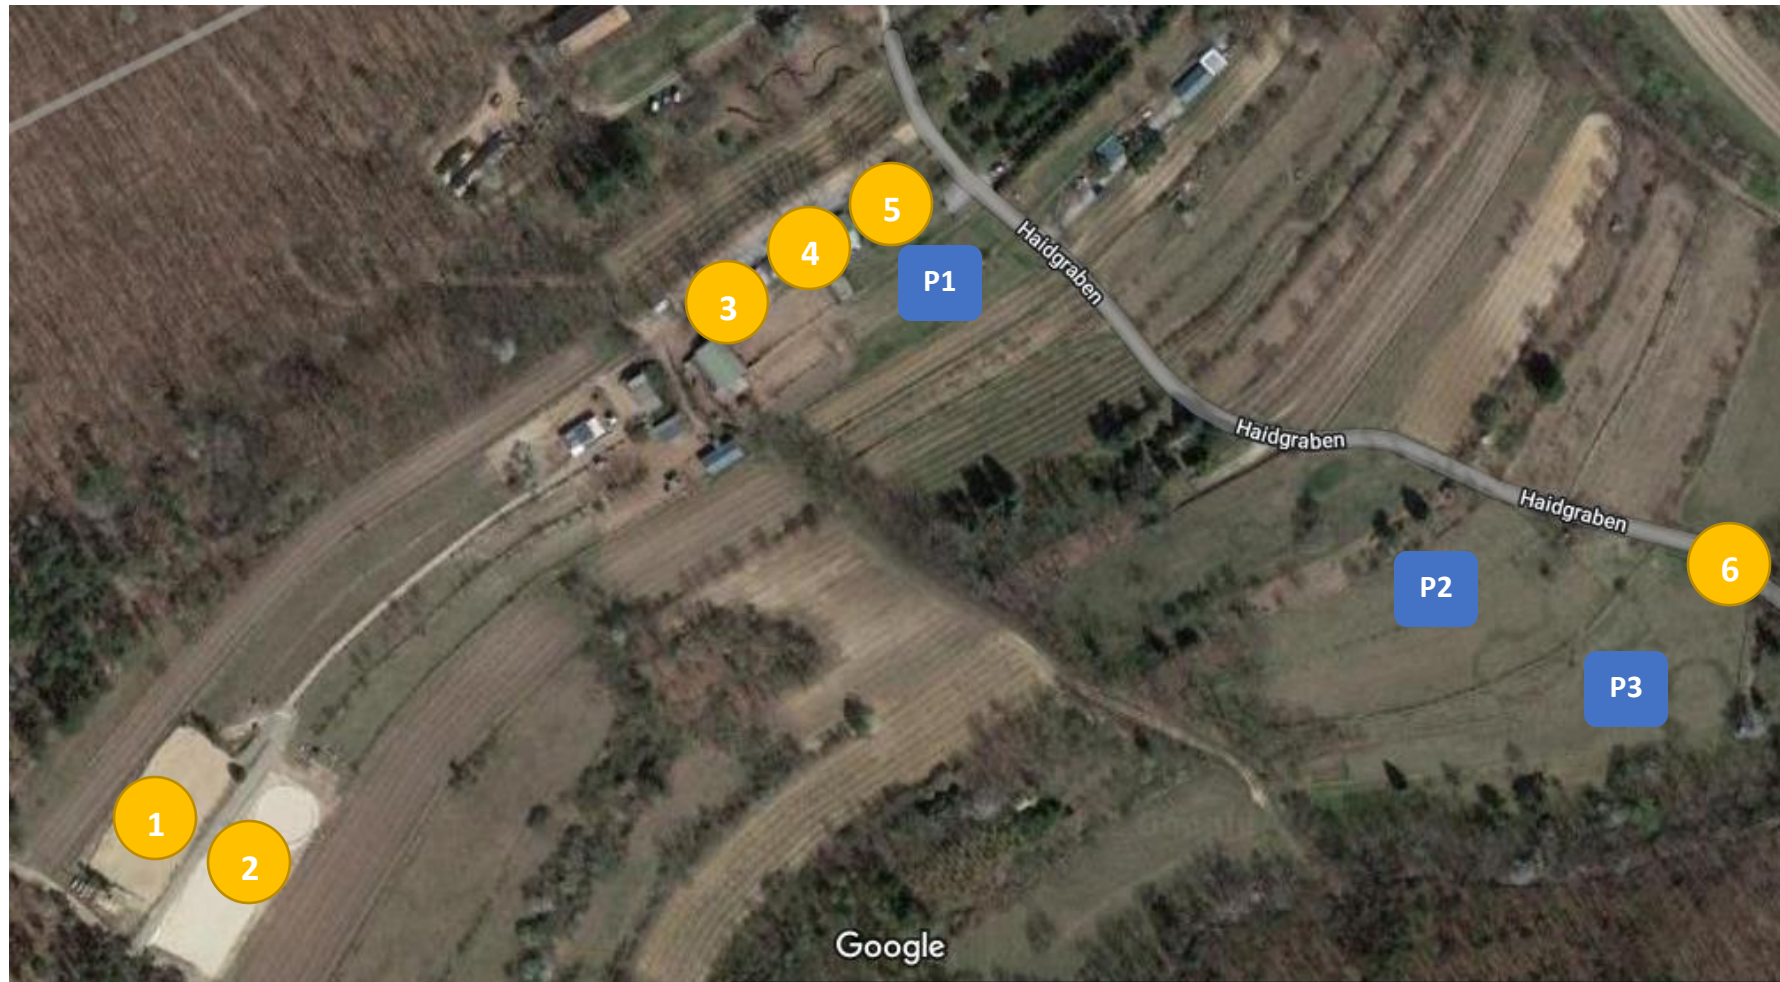

Lageplan RSV Retz

1 Austragungsplatz

4 Meldestelle

P1 P Teilnehmer

2 Vorbereitungsplatz

5 Catering&WC

P2 P Besucher

3 Waschplatz

6 Zufahrt

P3 P Hänger